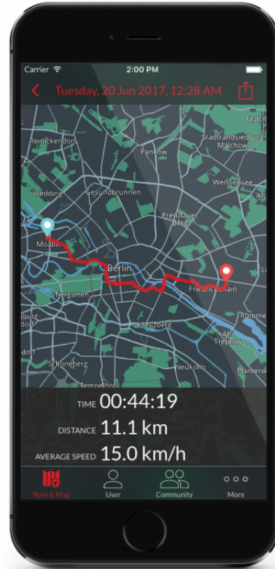

Linje	Åkeri	Åkeri	Åkeri	Åkeri
101	12:00	12:00	12:00	12:00
102	12:15	12:15	12:15	12:15
103	12:30	12:30	12:30	12:30
104	12:45	12:45	12:45	12:45
105	13:00	13:00	13:00	13:00

12:29 – 12:38 (9 min)

Telefonplan – Mariatorget

12:39 – 12:48 (9 min)

Telefonplan – Mariatorget

12:49 – 12:58 (9 min)

Telefonplan – Mariatorget

12:59 – 13:08 (9 min)

Telefonplan – Mariatorget

Foto: Unsplash

# Data-mix #1

Kartdata  
Service punkter  
Vägdata  
POI

Användardata,  
ruttplanering &  
loggning

Rutt  
Tid  
Hastighet

Staden:  
Stadsplanerar

Bike Citizen:  
Tjänster till städer  
Tillbehör till cyklister