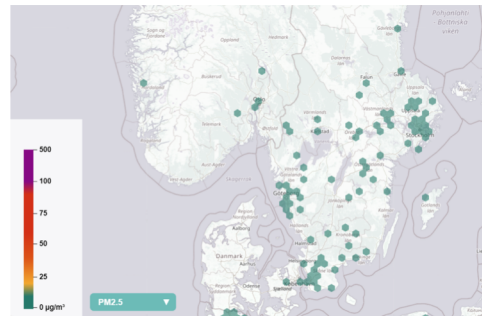

Öppna data förmedling ~ samma sak

**ÖPPNA DATA
OCH PSI**

Bortskänkes privata
luftkvalitetsmätningar

Villkor:
Fritt vidareutnyttjande

Format:

API

JSON (.json)

Fil

Comma Separated Values (.csv)