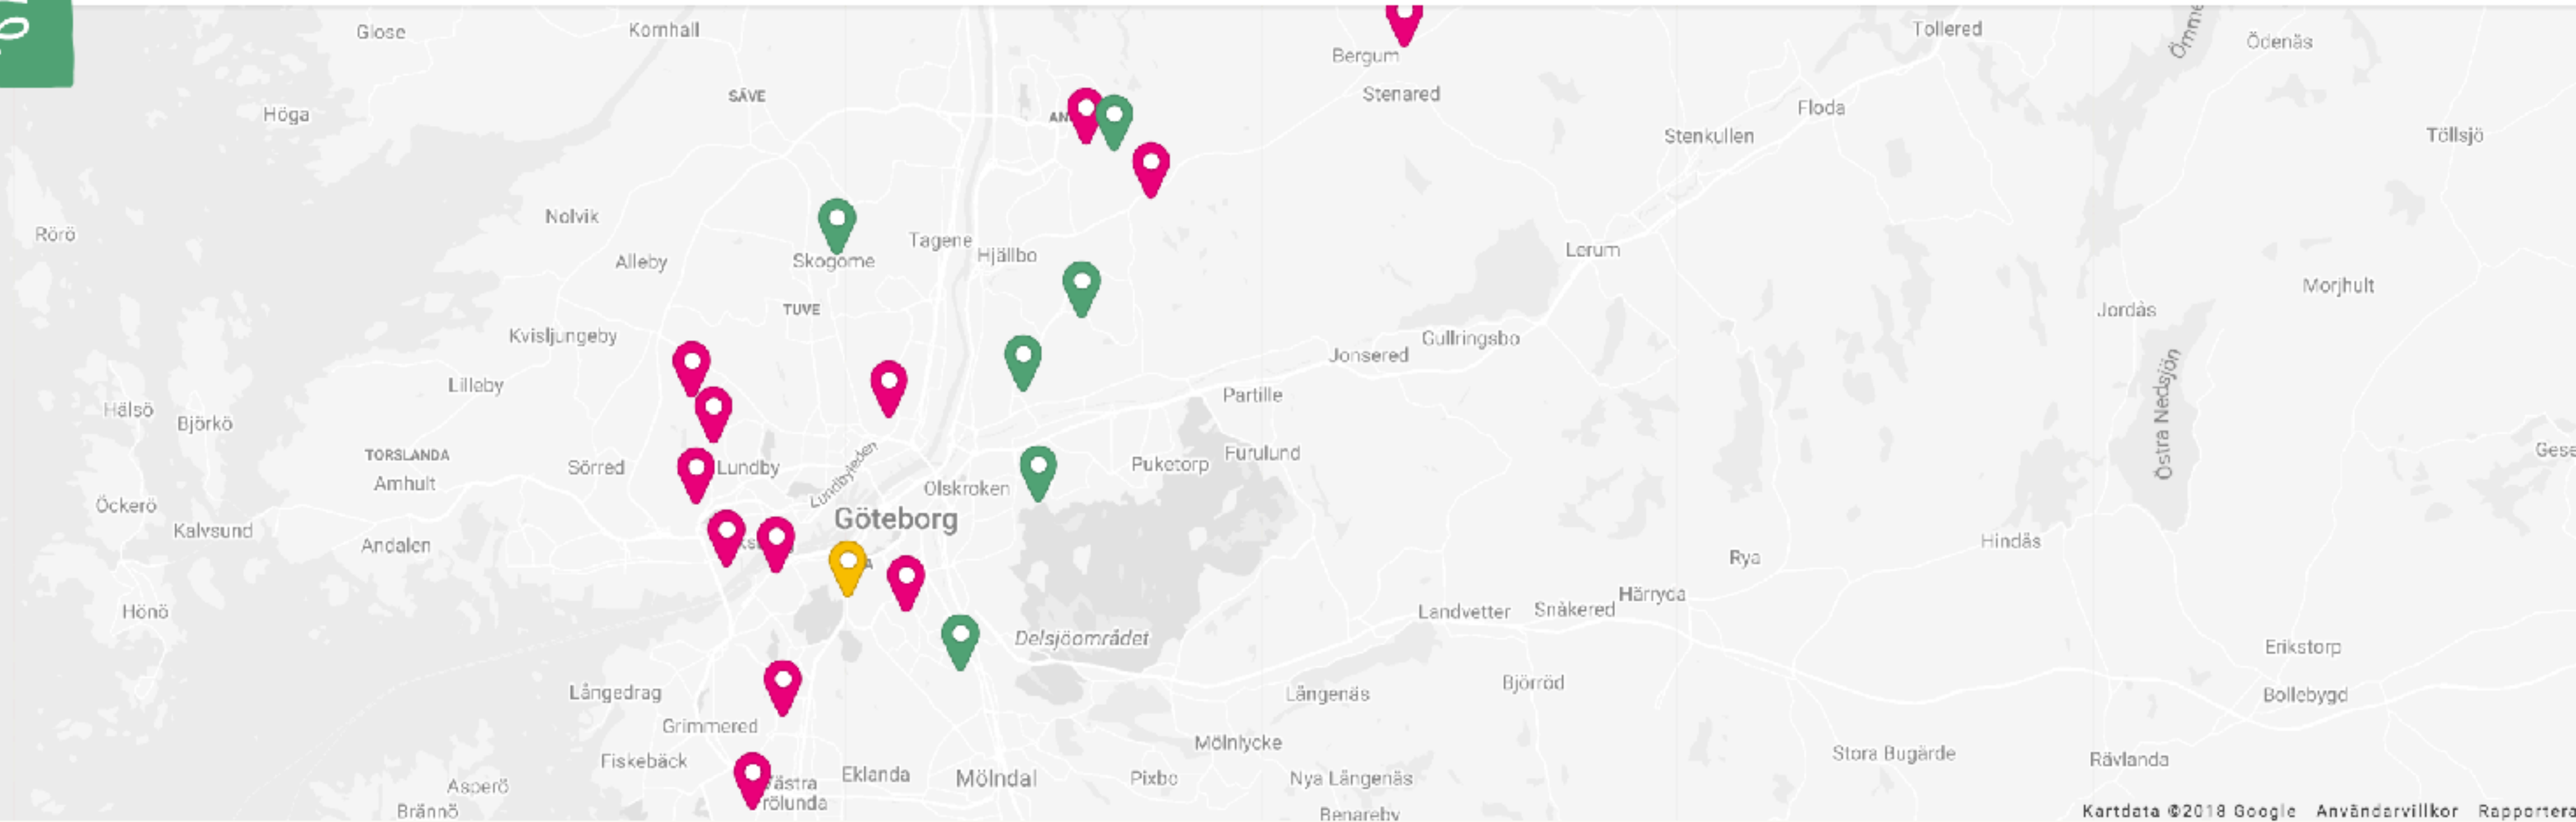

Upptäck och medskapa ditt lokala matsystem!

Är du intresserad av att hitta odlingsbar mark eller lära dig mer om odling? Vill du äta mer hälsosamt, och samtidigt stödja dina lokala odlare? Kanske äger du en bit mark som du skulle vilja låta någon annan använda till något bättre?